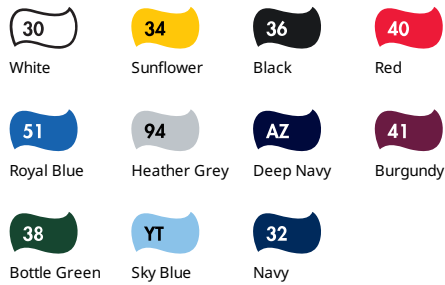

CLASSIC SET-IN SWEAT KIDS

Kids - 62-041-0

MENS KIDS

80% cotton, 20% polyester

White & H/Grey - 260gm/m²
Colour - 280gm/m²

3-4,5-6,7-8,9-11,12-13,14-15

36

- Single jersey shoulder to shoulder taping
- Neck, waist and cuff in cotton/Lycra® rib

Care Instructions

Colourways:

CLASSIC SET-IN SWEAT KIDS

Kids - 62-041-0

HERREN KINDER

 80% Baumwolle, 20% Polyester

 Weiß & graumeliert - 260gm/m²
Farbig - 280gm/m²

 104,116,128,140,152,164

Istruzioni per il lavaggio

Colori:

30 BIANCO	34 GIRASOLE	36 NERO	40 ROSSO
51 ROYAL	94 GRIGIO MELANGE	AZ BLU NOTTE	41 BORDEAUX
38 VERDE BOTTIGLIA	YT BLU COBALTO	32 BLU NAVY	

CLASSIC SET-IN SWEAT KIDS

Kids - 62-041-0

Kolory:

30 Biały	34 Ciemnożółty	36 Czarny	40 Czerwony
51 Ciemnoniebieski	94 Heather Grey	AZ Granatowy	41 Burgund
38 Butelkowy zielony	YT Błękitny	32 Granatowy	