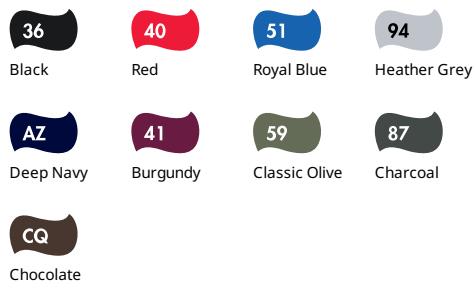

Colourways:

PREMIUM HOODED SWEAT JACKET

Mens - 62-034-0

DLA PANÓW DLA PAŃ DLA DZIECI

 70% bawełny, 30% poliestru

 Heather Grey 260gm/m²
Kolor 280gm/m²

 S - 2XL

 24

Kolory: