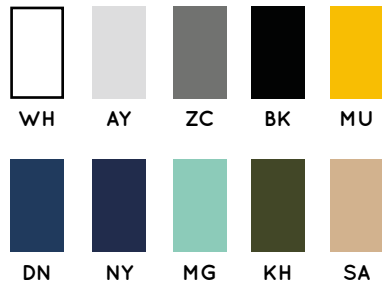

PALMA

REF: TSULPLM

Bluzka damska z krótkim rękawem, okrągły dekolt.
Bez lamówki przy dekoldzie.
150gsm.
100% bawełny
AY - 95% bawełny / 5% viskose

Single jersey. Round neck.
150gsm.
100% cotton
AY - 95%cotton / 5% viscose

	S	M	L	XL
WIDTH/LENGTH	48.5/66	50.5/68	52.5/70	54.5/72

NEW COLOURS